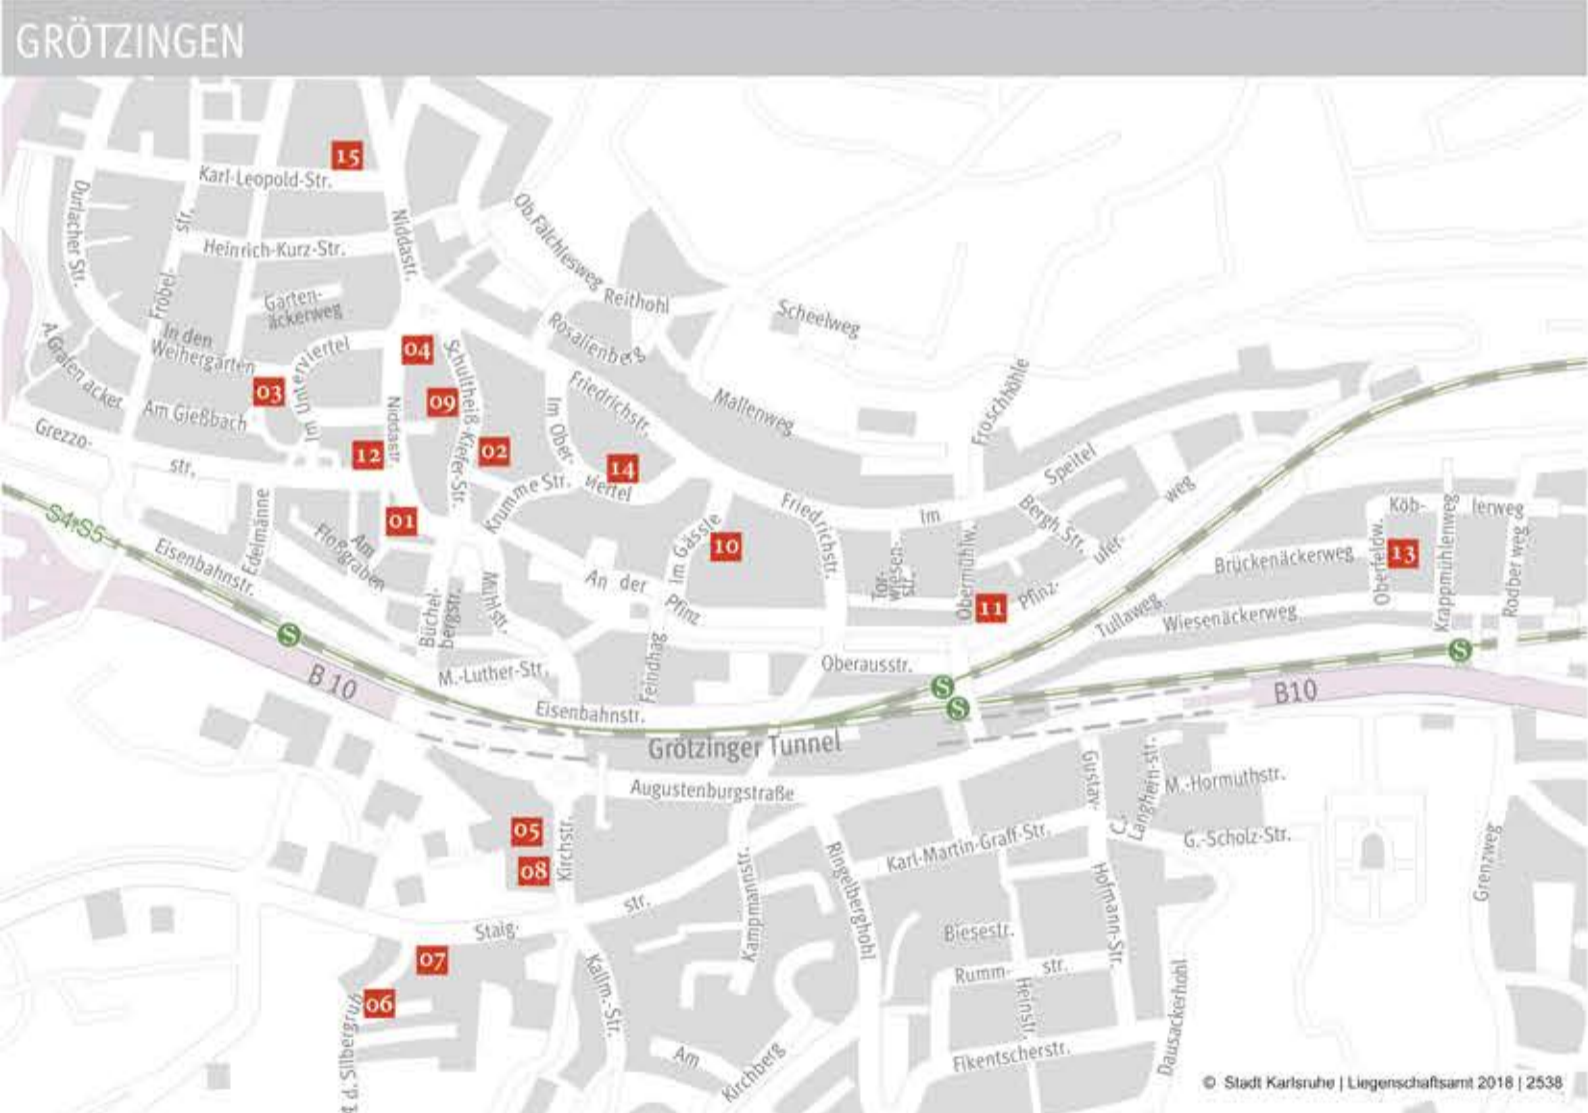

über 30 Künstler und ihre Ateliers

offene

in Durlach und Grötzingen

Ateliers

22. bis 23. September 2018
Samstag 11 bis 20 Uhr | Sonntag 11 bis 18 Uhr

Künstler in Durlach

- **01** **L** **Gisela von Birkhahn**
  Malerei
  Weiherstraße, Stichweg zw. Haus 12 u. 13
  (0721) 45855
  birgise@web.de
- **02** **L** **Christiane Breu** Keramische Plastik
  Gast: **Sevim Bäuerle** Installation | Malerei
  Bienenleinstorstr. 37
  (0721) 491582
  kontakt@nana-castania.de
- **03** **L** **Abier Bushnaq**
  Steinbildhauerei
  Gast: **Ute Bushnaq** Malerei
  Christofstr. 5 | (0721) 1517745
  www.facebook.com/abier.bushnaq
- **04** **L** **Wolfgang Doege**
  Abstrakte Malerei
  Amthausstr. 28
  (0721) 465112
  w.doege@web.de
- **05** **L** **Judith Ehrfeld** Malerei
  Gast: **Azusa Takaso** Keramik
  Jägerstr. 8
  (0157) 74227022
  www.judith-ehrfeld.de
- **06** **M** **Infostelle Durlach**
  Vera Holzwarth Malerei | Skulptur
  An der Stadtmauer 10
  (0721) 493758 | (0176) 21447000
  www.veraholzwarth.de
- **07** **L** **Cosima Klischat**
  Zeichnung | Druck
  Gast: **Boglárka Balassa** Malerei
  Gärtnerstr. 11 | (0176) 62145064
  www.cosima-klischat.de
- **08** **L** **Wolfgang Kopf** Malerei | Grafik
  Gäste: **Pavel Miguel** Malerei
  Katja Wittmann Skulptur | Malerei
  Pfnztalstr. 68 | (0171) 2715419
  www.kopf-art.de
- **09** **L** **Nicola Koska** Malerei
  Gast: **Jutta Scherrer** Malerei
  Amthausstraße 1
  (0174) 1957048
  www.atelier-schaukasten.de
- **10** **L** **Eckbert Lösel**
  Malerei
  Dürnbachstr. 26
  (0176) 24668025
  www.eckbert-loesel.de
- **11** **L** **Hannelore Lücke-Rausch**
  Malerei | Objekte
  Gast: **Heidi Knapp** Collage | Decollage
  Dürnbachstr. 22 | (0721) 41662
  www.kunst-gegenstaende.de
- **12** **L** **Edgar Müller**
  Skulpturen
  Bienenleinstorstr. 37
  (0177) 5501040
  www.edgar-art.de
- **13** **L** **Karin Münch**
  Malerei | Skulptur
  Gast: **Claudia Passow** Malerei
  Am Zwinger 1 | (0170) 2965304
  kunstnase@googlemail.com
- **14** **L** **Martina Pods**
  Malerei
  Am Zwinger 1
  (0721) 451520
  www.martina-pods.de
- **15** **L** **Hanns-Wolfgang Voss**
  Skulpturen | Bilder
  Dürnbachstr. 22 | (0721) 41662
  www.hvwossgegenstaende.de
- **16** **L** **Margot Witte**
  Malerei | Druckgrafik
  Gast: **Eugenia Jäger**
  Oberwaldstr. 19 (0160) 8057971
  www.margotwitte.de

Künstler in Grötzingen